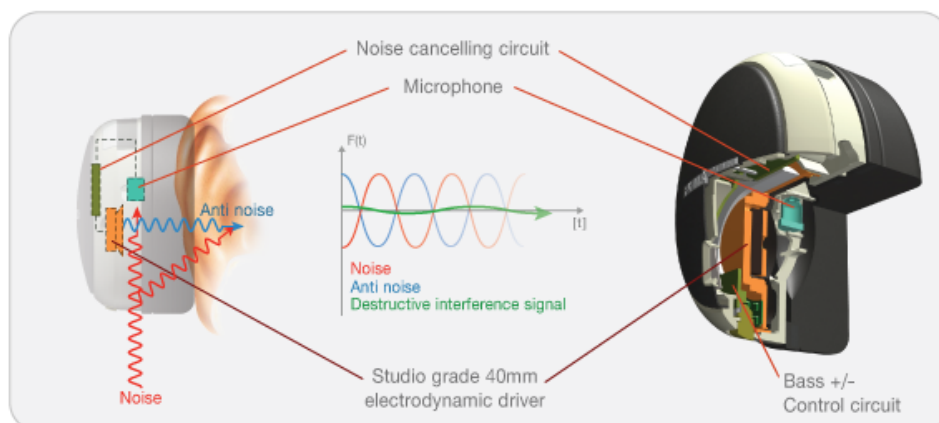

PRIMAL SERIES PS 300 NC

PS 300 NCヘッドホンはPHILATON独自のVH™MST(Valves of Heart Technology)技術を採用し、強力なノイズ・キャンセリングを実現しました。
心臓弁膜に着眼し開発した この技術は空気の流れを制御しながら不要な騒音を最小化させます。
低音の量感を調整できるアコースティック・インピーダンス・コントロールも搭載し、ニーズに合わせたリスニング環境を提供します。

特徴:

- ・音漏れしにくい密閉型オンイヤータイプ
- ・PHILATON独自のVH™MST(Valves of Heart Technology)技術を採用し、強力なノイズキャンセリングを実現
- ・低音の量感を調整できるアコースティック・インピーダンス・コントロールを搭載
- ・ハウジング外装に柔らかい感触の天然レザーを使用
- ・バッテリー持続時間 約18時間(使用状況により異なります)
- ・コンパクトに収納できるキャリングケース付属

仕様:

- ・型式: アクティブダイナミック型スタジオグレードドライバー
- ・ドライバーユニット: 40 mm
- ・入力インピーダンス: 32 Ohm
- ・感度: 98 dB
- ・最大入力: 1000 mW
- ・質量(充電電池含む、コード除く): 約140 g
- ・ケーブルの長さ: 1.6 m

付属品:

- ・リチウムポリマー充電電池2個
(本体装着充電電池1個 + 予備用1個)
- ・6.3 mmステレオプラグ変換アダプター
- ・1.5 mミュート機能付オーディオケーブル
- ・航空機対応デュアルプラグ変換アダプター
- ・バッテリーチャージャー(専用充電機)
- ・AD/DC変換アダプター
(AC100V~240V (200mAh, 50~60Hz))
- ・キャリングケース