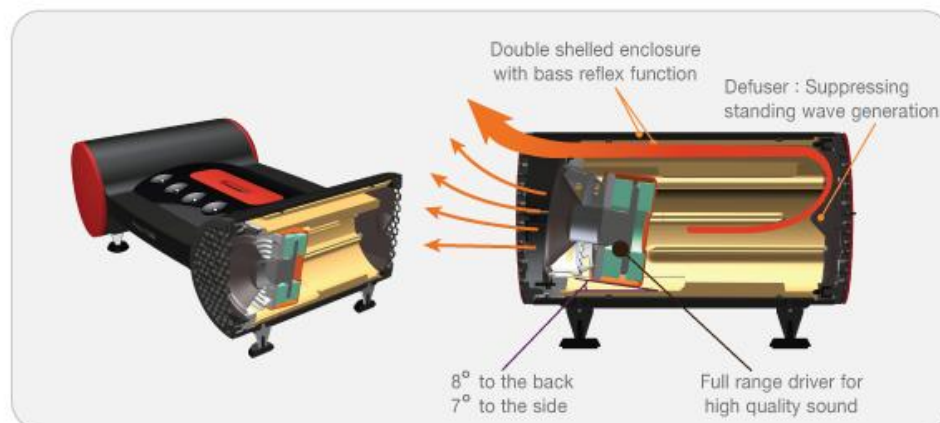

# Docking Station MS 600

MS 600 BLACK

MS600ドッキングステーションはiPod®シリーズはもちろん、外部入力端子よりMP3音楽プレイヤーなどをつないで音楽再生が可能です。スピーカーはバスリフレックス構造(Bass Reflex Structure)のダブルシェルド・エンクロージャーを採用し、Dクラスデジタルアンプと共に豊かな迫力ある低音とクリアな中高音を再生します。

## 特徴:

- ・ iPod®シリーズ製品の音楽再生が可能
- ・ 外部入力端子を装備、MP3音楽プレイヤーなどをつないでも音楽再生が可能
- ・ ウェーブ・ガイドとバス・リフレックス(Bass Reflex)構造により豊かな重低音を再生
- ・ ダブルシェルド・エンクロージャーを採用し、歪や反響音を抑制、透明感の高いサウンドを再現
- ・ Dクラスデジタルアンプ(D-class digital amplifier)を採用

## 仕様:

- ・ 型式: ハイパフォーマンスDクラスデジタルアンプリファイアー
- ・ 定格出力: 25 W
- ・ 外形寸法: 35.5(W)×19(D)×12.5(H) cm
- ・ 質量(ケーブル除く): 2.4 kg