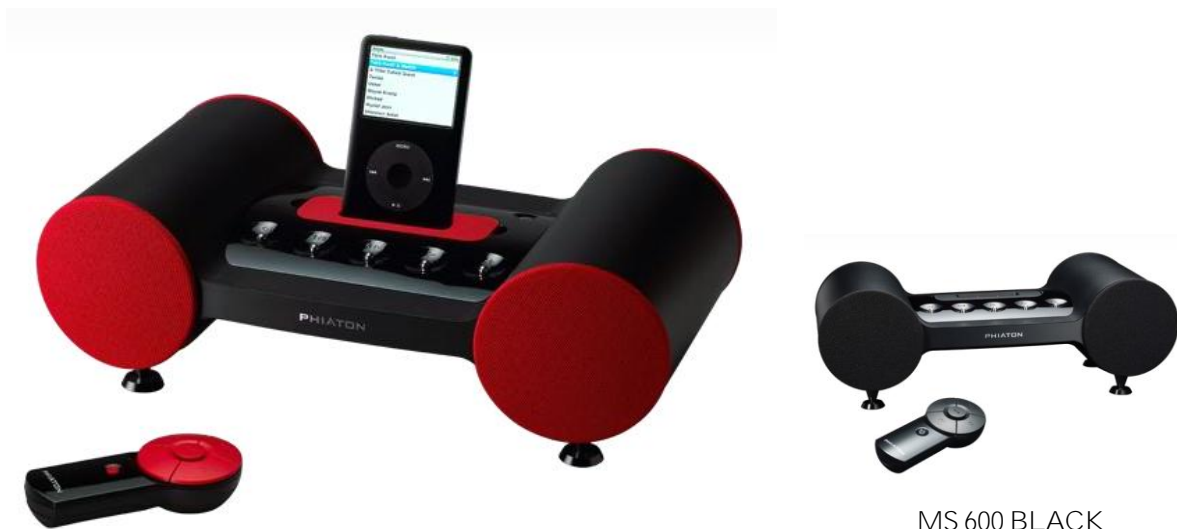

# Docking Station MS 600

MS 600 BLACK

MS600ドッキングステーションはiPod®シリーズはもちろん、外部入力端子よりMP3音楽プレイヤーなどをつないで音楽再生が可能です。スピーカーはバスリフレックス構造(Bass Reflex Structure)のダブルシェルド・エンクロージャーを採用し、Dクラスデジタルアンプと共に豊かな迫力ある低音とクリアな中高音を再生します。

## 特徴:

- ・ iPod®シリーズ製品の音楽再生が可能
- ・ 外部入力端子を装備、MP3音楽プレイヤーなどをつないでも音楽再生が可能
- ・ ウェーブ・ガイドとバス・リフレックス(Bass Reflex)構造により豊かな重低音を再生
- ・ ダブルシェルド・エンクロージャーを採用し、歪や反響音を抑制、透明感の高いサウンドを再現
- ・ Dクラスデジタルアンプ(D-class digital amplifier)を採用

## 仕様:

- ・ 型式: ハイパフォーマンスDクラスデジタルアンプリファイアー
- ・ 定格出力: 25 W
- ・ 外形寸法: 35.5(W)×19(D)×12.5(H) cm
- ・ 質量(ケーブル除く): 2.4 kg

## アクセサリ:

リモコン